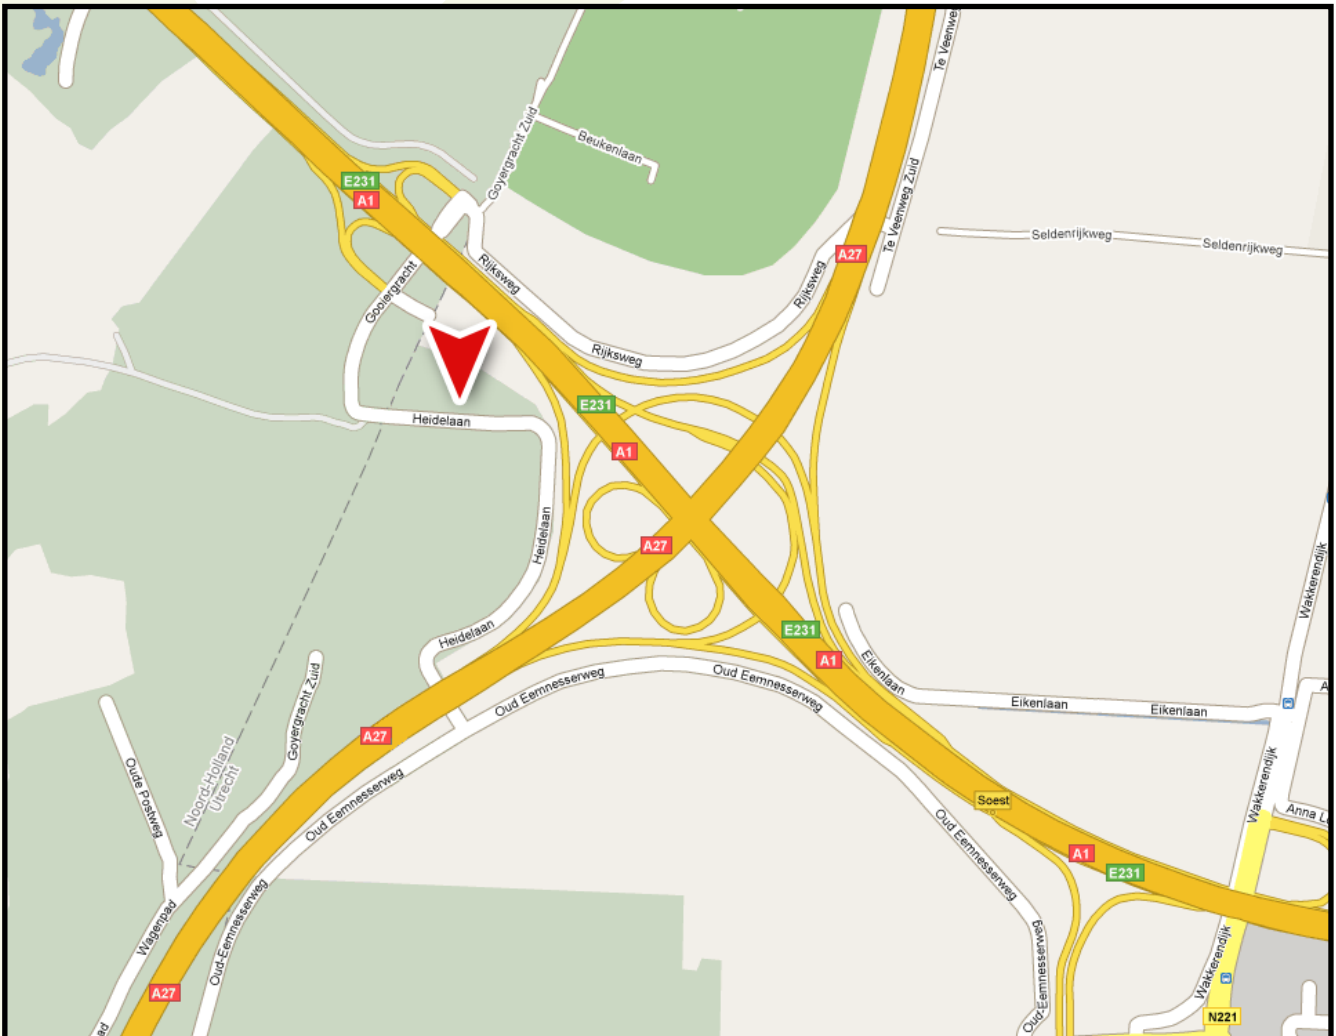

## ROUTEBESCHRIJVING

### LOCATIE:

De Witte Bergen, Van der Valk hotel aan de A1  
Rijksweg 2, Eemnes

### UIT AMSTERDAM VIA A1

Richting Amersfoort via A1  
Afslag Utrecht / Almere (A27)  
Afslag Hotel zie bordje

### UIT UTRECHT/ALMERE VIA A27

Richting Hilversum / Almere/Utrecht A27  
Afslag Amsterdam / Hilversum Noord (A1)  
Afslag Hotel zie bordje